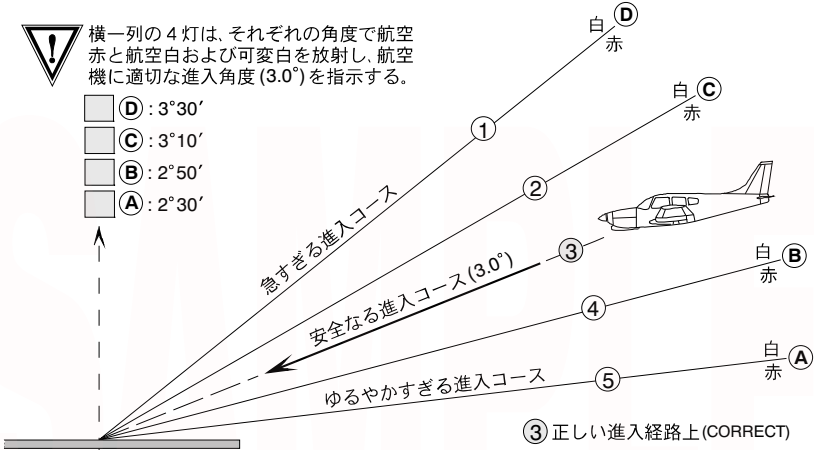

00-64-02

PAPI 進入角指示灯

① 高すぎる(TOO HIGH)

② やや高い(SLIGHTLY HIGH)

横一列の4灯は、それぞれの角度で航空赤と航空白および可変白を放射し、航空機に適切な進入角度(3.0°)を指示する。

- D : 3°30'
- C : 3°10'
- B : 2°50'
- A : 2°30'

③ 正しい進入経路上(CORRECT)

④ やや低い(SLIGHTLY LOW)

⑤ 低すぎる(TOO LOW)