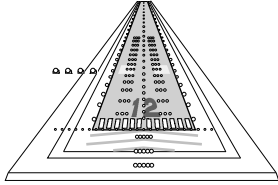

00-64-02

PAPI 進入角指示灯

① 高すぎる(TOO HIGH)

② やや高い(SLIGHTLY HIGH)

横一列の4灯は、それぞれの角度で航空赤と航空白および可変白を放射し、航空機に適切な進入角度(3.0°)を指示する。

- D : 3°30'
- C : 3°10'
- B : 2°50'
- A : 2°30'

③ 正しい進入経路上(CORRECT)

④ やや低い(SLIGHTLY LOW)