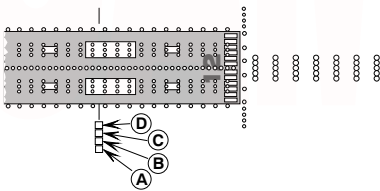

00-64-02

PAPI 進入角指示灯

① 高すぎる(TOO HIGH)

② やや高い(SLIGHTLY HIGH)

横一列の4灯は、それぞれの角度で航空赤と航空白および可変白を放射し、航空機に適切な進入角度(3.0°)を指示する。

- D : 3°30'
- C : 3°10'
- B : 2°50'
- A : 2°30'

③ 正しい進入経路上(CORRECT)

④ やや低い(SLIGHTLY LOW)